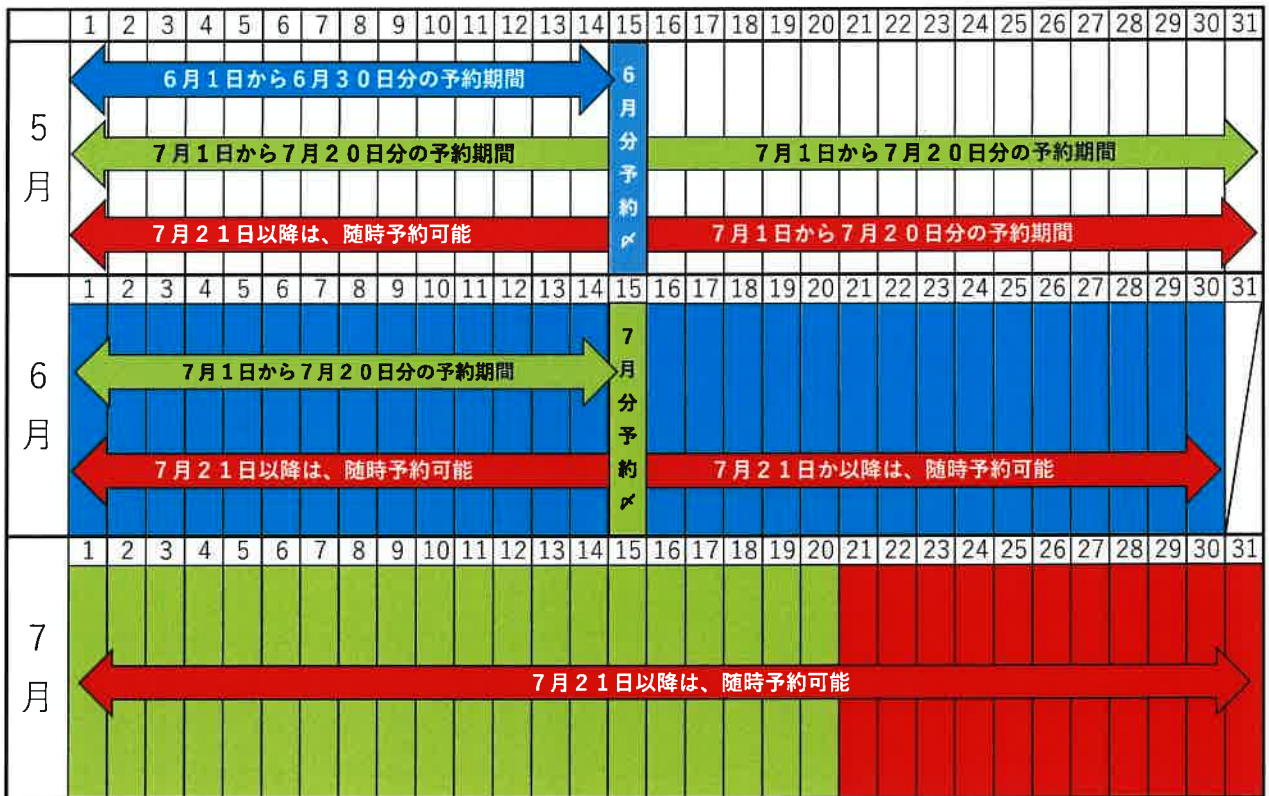

三漕 B&G 海洋センタープール

営業時間変更点

【 変更前 】

- ・開館期間 6月1日から9月30日まで

【 変更後 】

- ・開館期間 6月1日から8月31日まで

(ただし6月1日から7月20日までは土日、祝日のみ開館)

◀ 個人利用 ▶ ※予約不可

7月21日以降の申し込みは随時お受付いたします。

◀ 予約方法 ▶

みづま総合体育館にご来館又は、お電話でお申し込みください。

お電話での申込みの場合は、仮予約となります。**お電話から3日以内にみづま総合体育館**

で本申請手続きを行ってください。上記期間を過ぎると予約を取り消しになります。

(別紙1)

三潞 B&G 海洋センター艇庫

利用方法 変更点

【 変更前 】

- ・利用方法 現地（艇庫）での随時利用受付

【 変更後 】

- ・利用方法 **事前予約**

◀ 個人利用・団体利用 ▶

- ・7月21日から8月31日の期間、下記の事前予約にてご利用出来ます。

※事前予約の無いご利用は出来ませんので、予めご了承ください。

◀ 事前予約 ▶ ※詳細は、別紙1をご確認ください。

7月21日～7月31日の利用・・・6月1日から6月15日までにお申し込みください。

8月 1日～8月31日の利用・・・6月1日から7月15日までにお申し込みください。

◀ 予約方法 ▶

みづま総合体育館にご来館又は、お電話でお申し込みください。

お電話での申込みの場合は、仮予約となります。お電話から3日以内にみづま総合体育館で本申請手続きを行ってください。上記期間を過ぎると予約を取り消します。

(別紙1)

	1	2	3	4	5	6	7	8	9	10	11	12	13	14	15	16	17	18	19	20	21	22	23	24	25	26	27	28	29	30	31
6月	← 7月21日から7月31日分の予約期間 →														7月分予約																
	← 8月1日から8月30日分の予約期間 →															← 8月1日から8月30日分の予約期間 →															
7月															8月分予約																
	← 8月1日から8月30日分の予約期間 →																														
8月																															